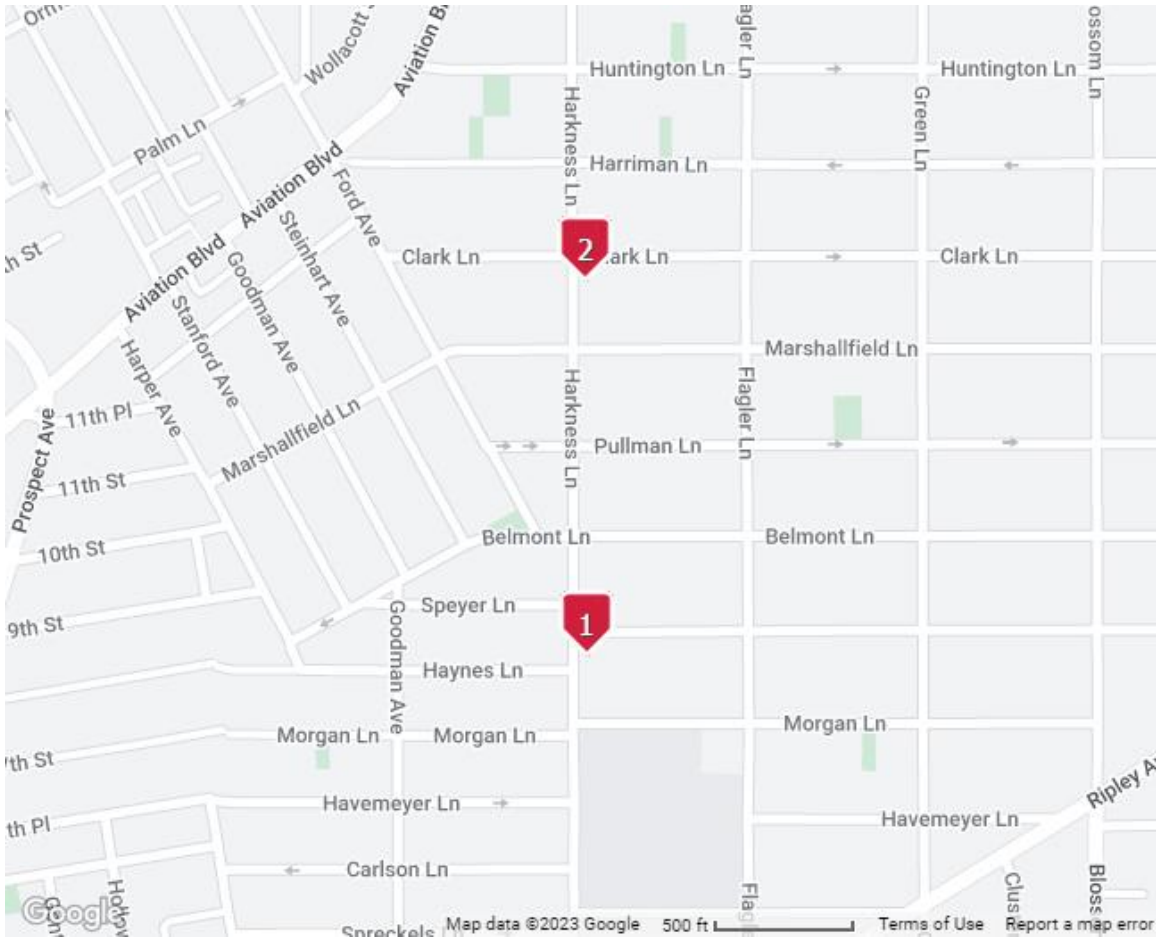

## Multi Map

**1800 Speyer LN , Redondo Beach 90278**

Listing ID: **23291903**    SOLD PRICE: **\$1,715,000**    STATUS: **Closed**

BDS: **3**    BTH: **3**

ENDING DATE: **08/28/2023**  
 SQFT: **2143**    LOT SF: **7,500**    SLC: **STD**