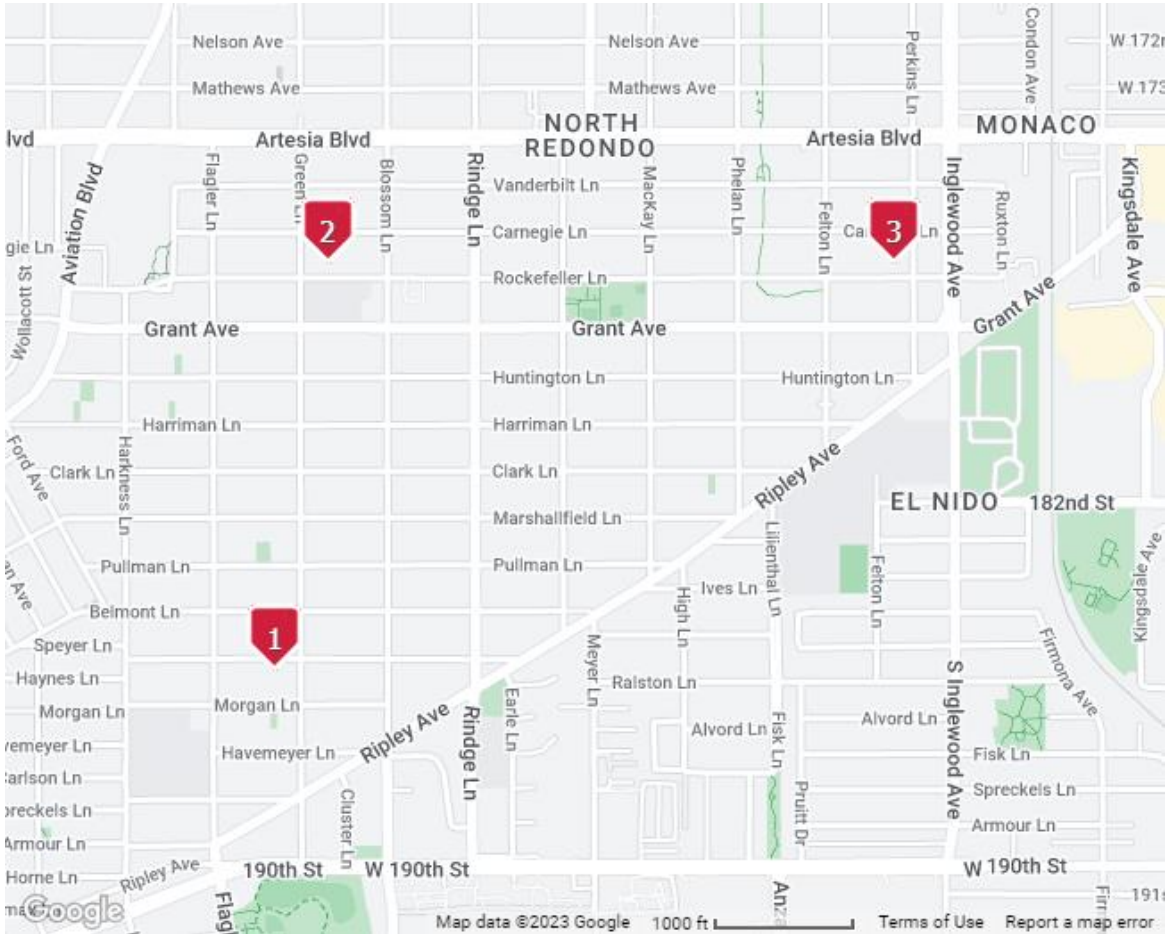

## Multi Map

- |   |   |   |   |
|---|---|---|---|
| 1 |  | <p><b>1916 Speyer LN , Redondo Beach 90278</b><br/>                 Listing ID: <b>SB23070105</b>    <b>SOLD PRICE: \$1,549,000</b>    <b>STATUS: Closed</b></p>      | <p><b>ENDING DATE: 08/25/2023</b><br/>                 Bldg SQFT: <b>2170</b>    <b>LOT SF: 7,503</b>    <b>SLC: TRUS</b></p> |
| 2 |  | <p><b>2007 Rockefeller LN , Redondo Beach 90278</b><br/>                 Listing ID: <b>PV23154724</b>    <b>SOLD PRICE: \$1,750,000</b>    <b>STATUS: Closed</b></p> | <p><b>ENDING DATE: 08/25/2023</b><br/>                 Bldg SQFT: <b>3610</b>    <b>LOT SF: 7,498</b>    <b>SLC: STD</b></p>  |
| 3 |  | <p><b>2619 Rockefeller LN , Redondo Beach 90278</b><br/>                 Listing ID: <b>SR22233089</b>    <b>SOLD PRICE: \$1,850,000</b>    <b>STATUS: Closed</b></p> | <p><b>ENDING DATE: 08/25/2023</b><br/>                 Bldg SQFT: <b>3309</b>    <b>LOT SF: 5,985</b>    <b>SLC: STD</b></p>  |